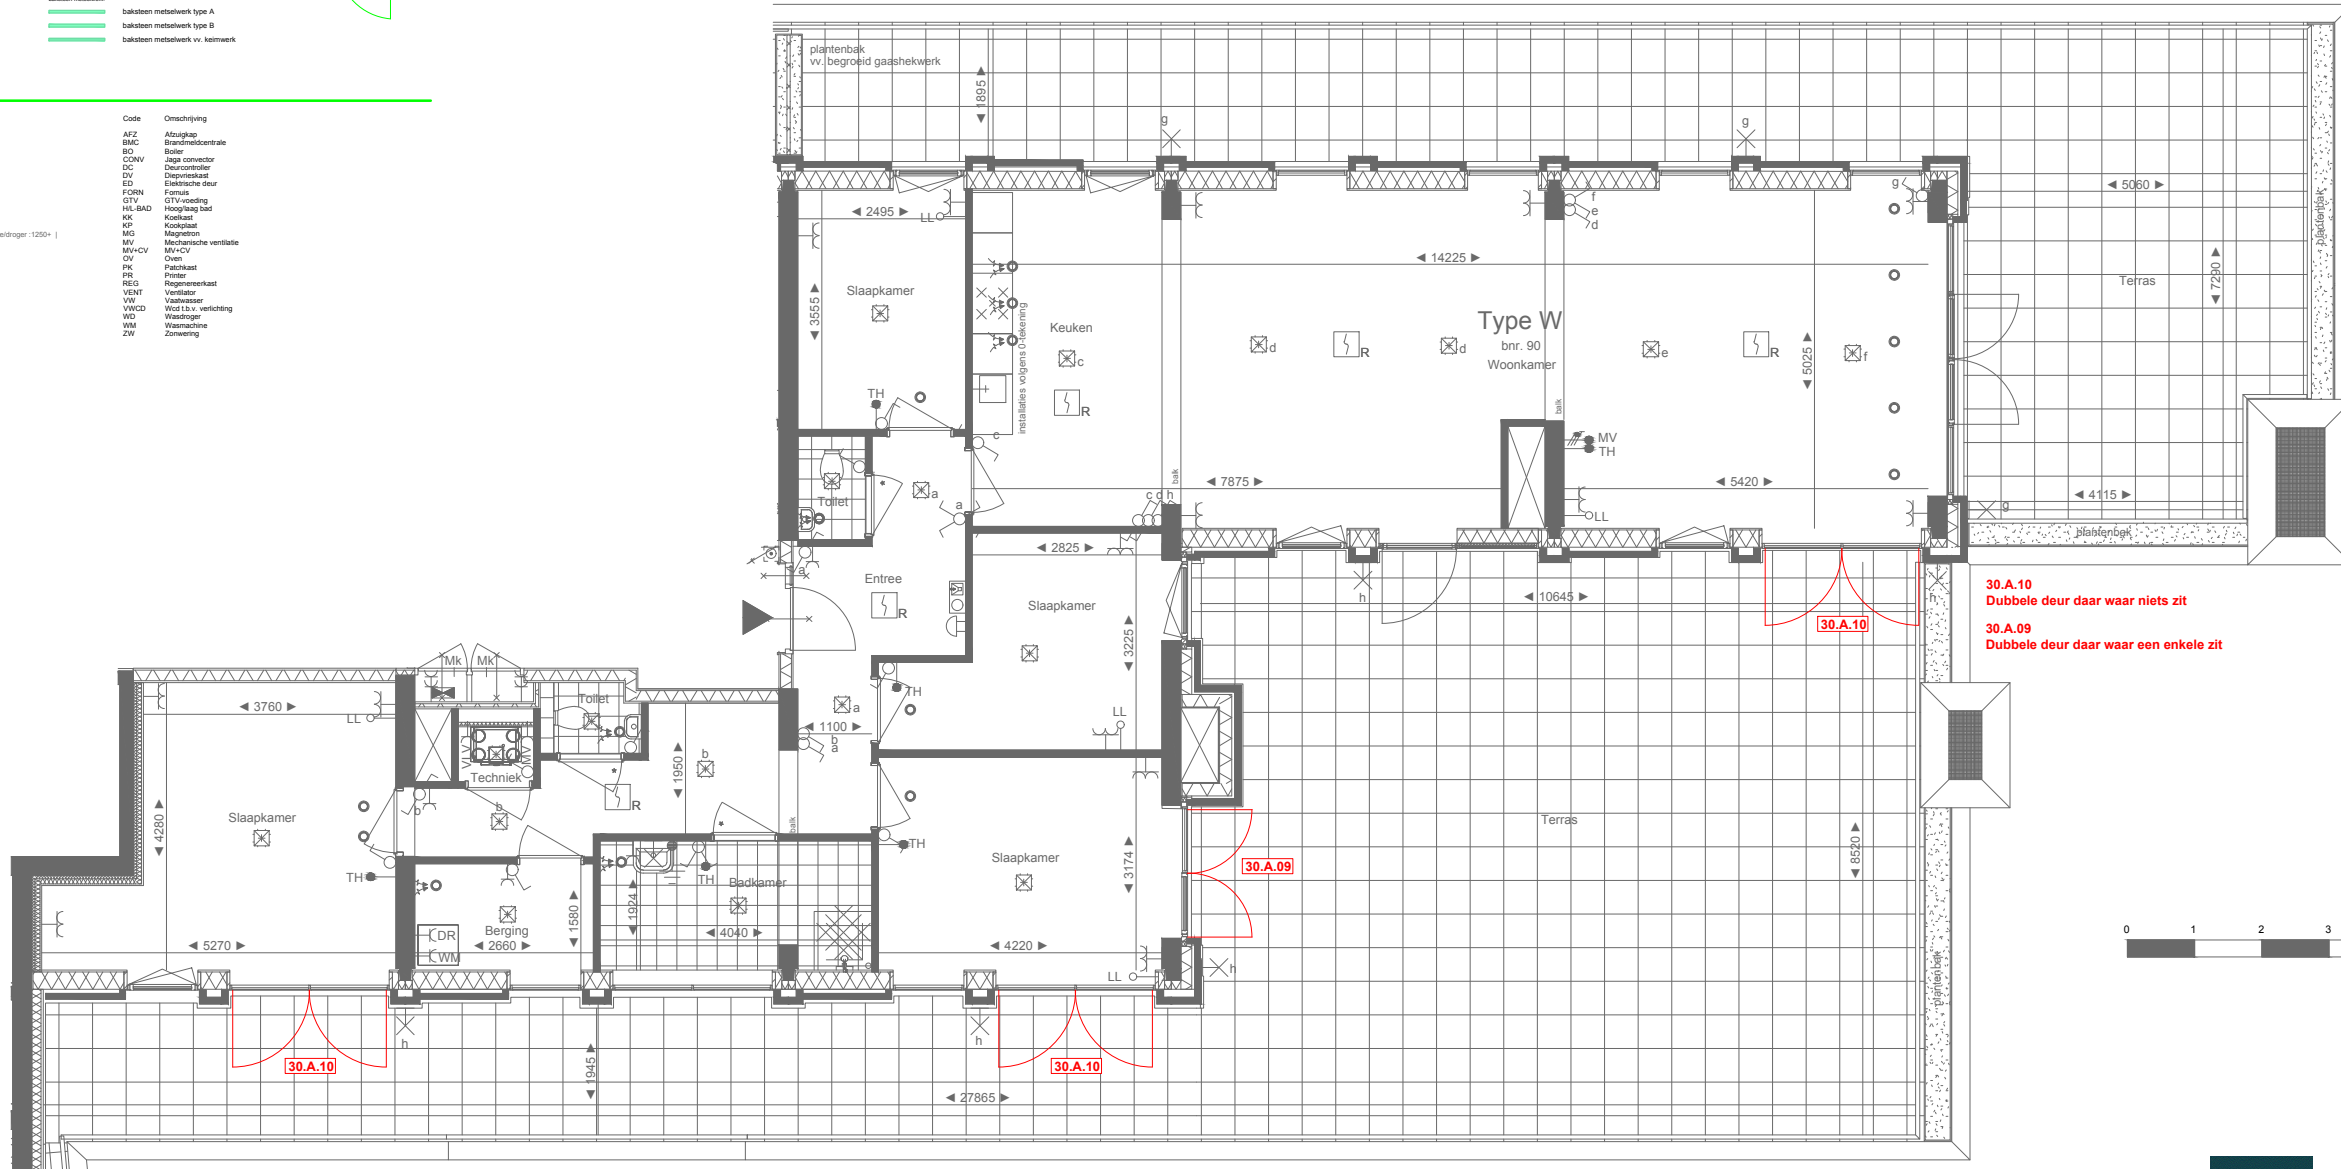

Renvoel	
	metaal studewand
	bricwanden
	isolatie
	houtskeletbouw binnenwand
	betonnen constructie elementen
	sparging v.v. beton constructie onder platend
	entree
	leidinggoot
	lijn bovengelegene constructie
	betonnen metalenwerk
	betonnen metalenwerk type A
	betonnen metalenwerk type B
	betonnen metalenwerk v.v. keimwerk

30.A.10
Dubbele deur daar waar niets zit

30.A.09
Dubbele deur daar waar een enkele zit

0 1 2 3 4 5m. schaal 1 : 75

Project
De Cascade

Onderwerp
appartement 90
woningtype W

Datum
15-05-2020

VK-90

Schaal
1 : 75

Formaat
A3