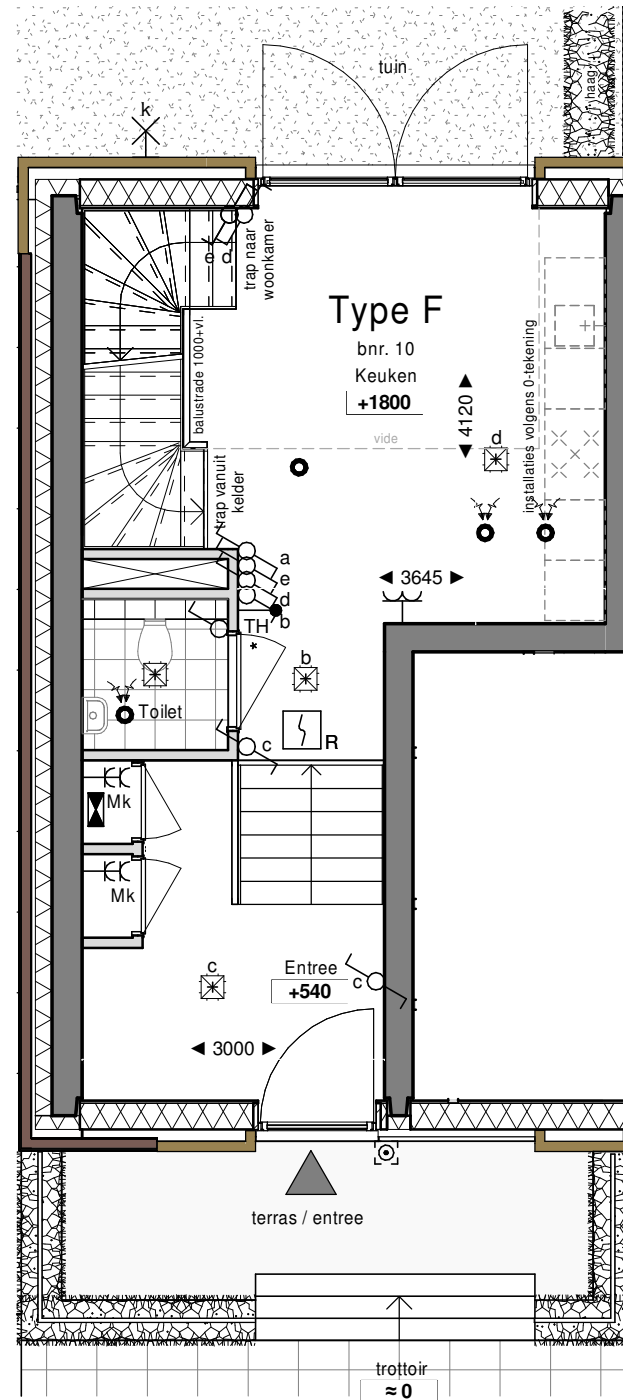

kelder

woning entree

0 1 2 3 4 5m. schaal 1 : 75

Project  
De Cascade  
Onderwerp  
woning 10  
woningtype F  
Datum  
15-05-2020

VK-10a

Schaal  
1 : 75

Formaat  
A3